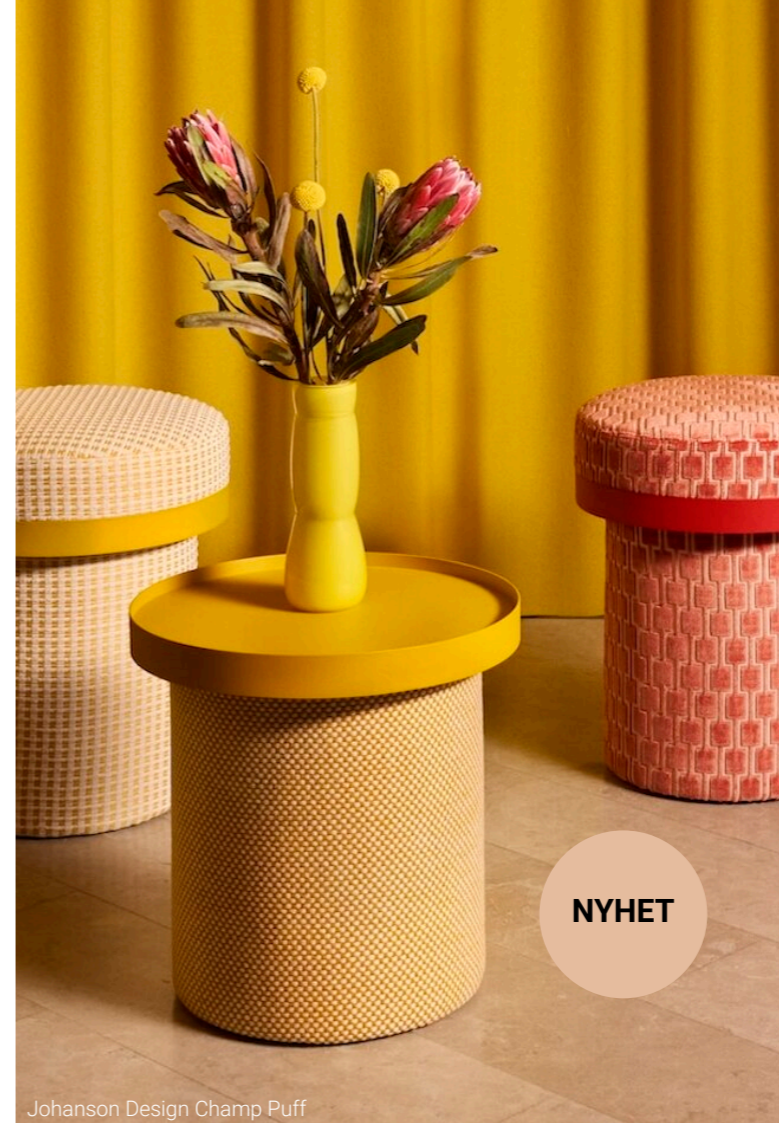

NYHET

Johanson Design Champ Puff