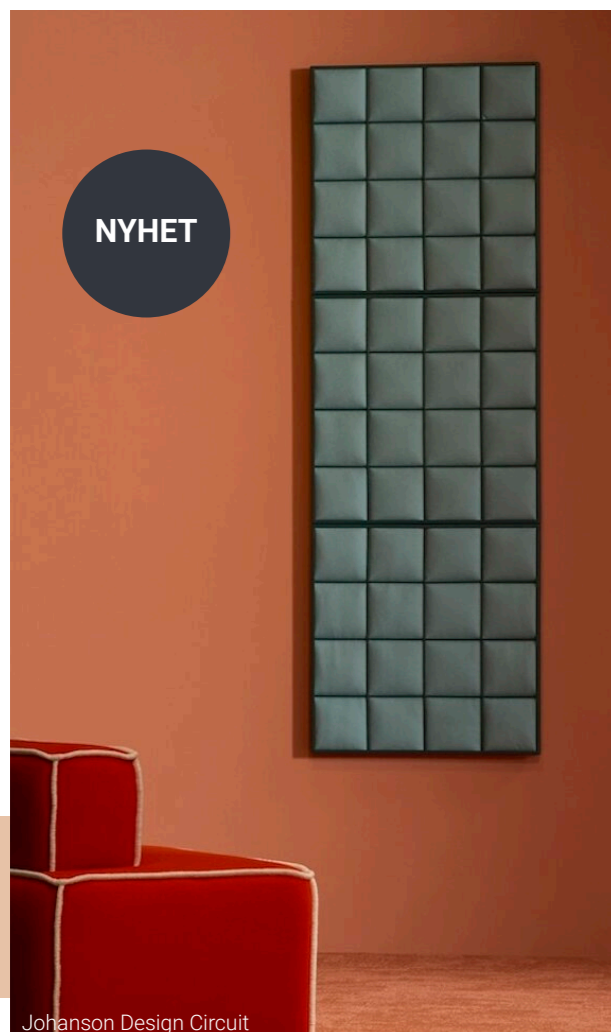

RØD OG BLÅ SOM AKSENER

NYHET

NYHET

NYHET

Etter en tid med rolige, nøytrale farger ser vi nå i økende grad etter sterke farger som får noe til å skje på kontoret eller hjemme.

Det er noen fargetrender på listen, men den vi ser mest er bruken av rødt og blått som aksenter i interiøret.

NYHETER