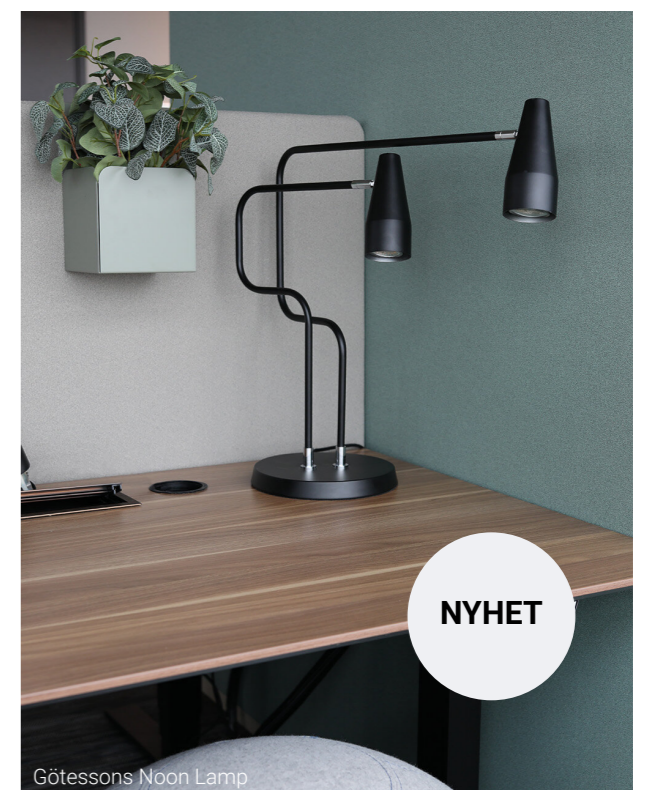

NYHET

Götessons Noon Lamp