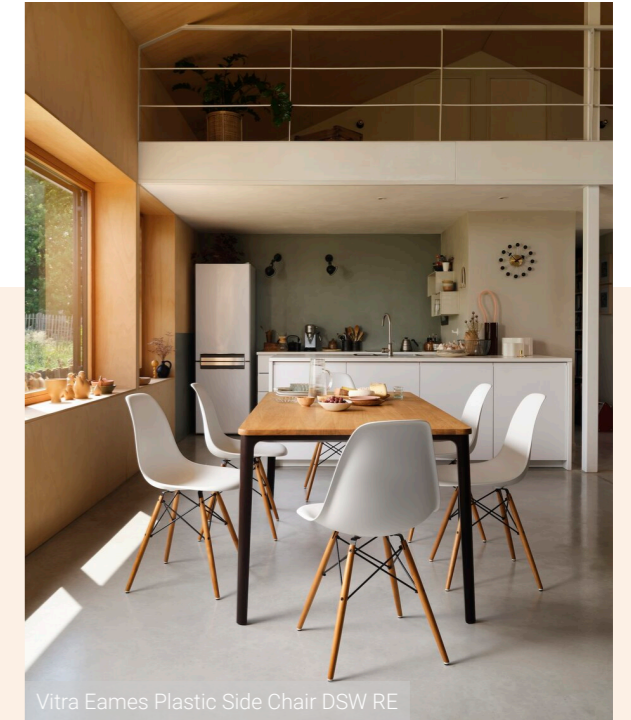

Vitra Eames Plastic Side Chair DSW RE

Mater Coffee Waste - brukt i produksjon av møbler

Mater Cube Side Table

**NYHET**

**VISSTE DU AT:**

Mater The Edge Shelf og Cube Side Table er laget av Mater sitt sirkulære avfallsmateriale Matek og er tilgjengelig enten i en lys kaffefarge eller en mørk kaffefarge.