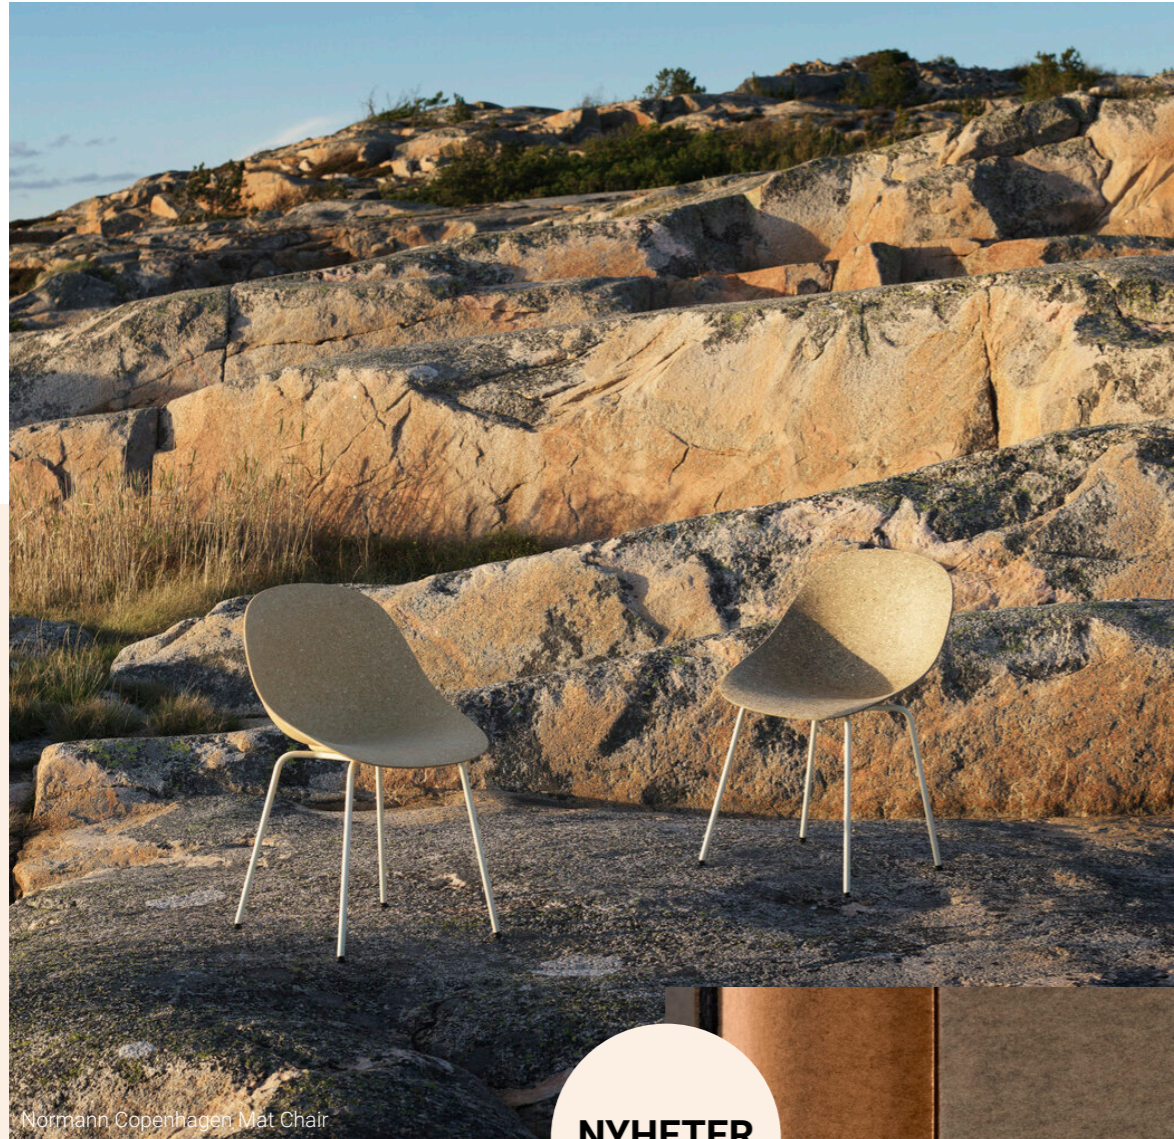

NYHETER

NYHET

Eames Plastic Chair RE merker et annet produkt som **Vitra** har konvertert til resirkulert plast.

Resirkuleringsmaterialet til stolene kommer fra innsamling av husholdningsavfall, som hovedsakelig består av brukt emballasje.

NYHET

VISSTE DU AT:

Mater The Edge Shelf og Cube Side Table er laget av Mater sitt sirkulære avfallsmateriale Matek og er tilgjengelig enten i en lys kaffefarge eller en mørk kaffefarge.