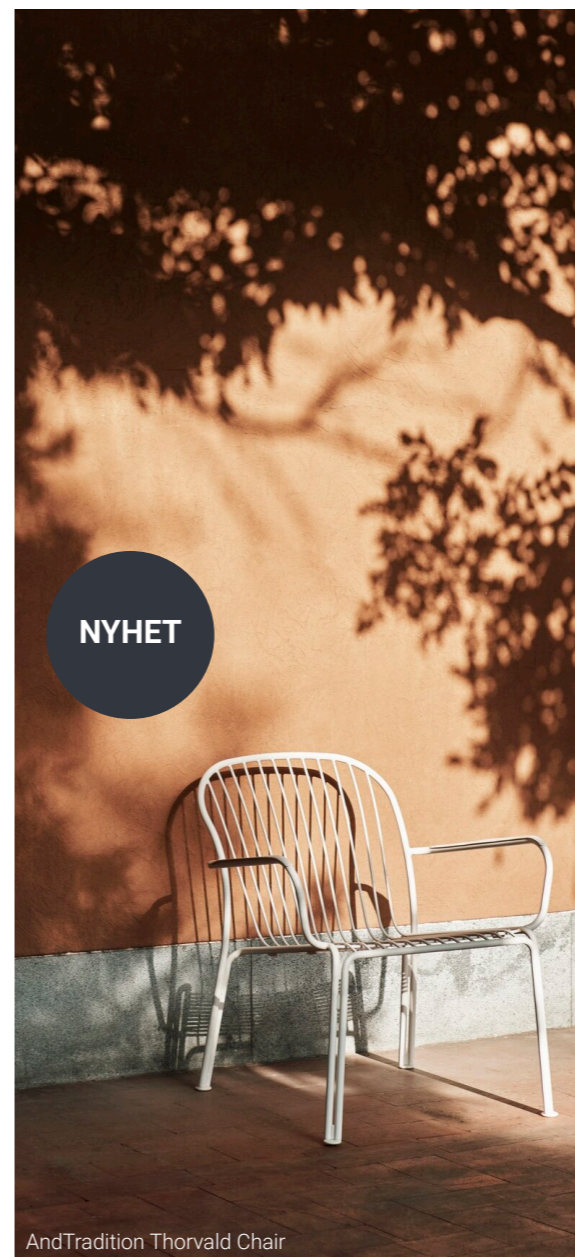

HAY Type Chair

NYHET

AndTradition Thorvald Chair