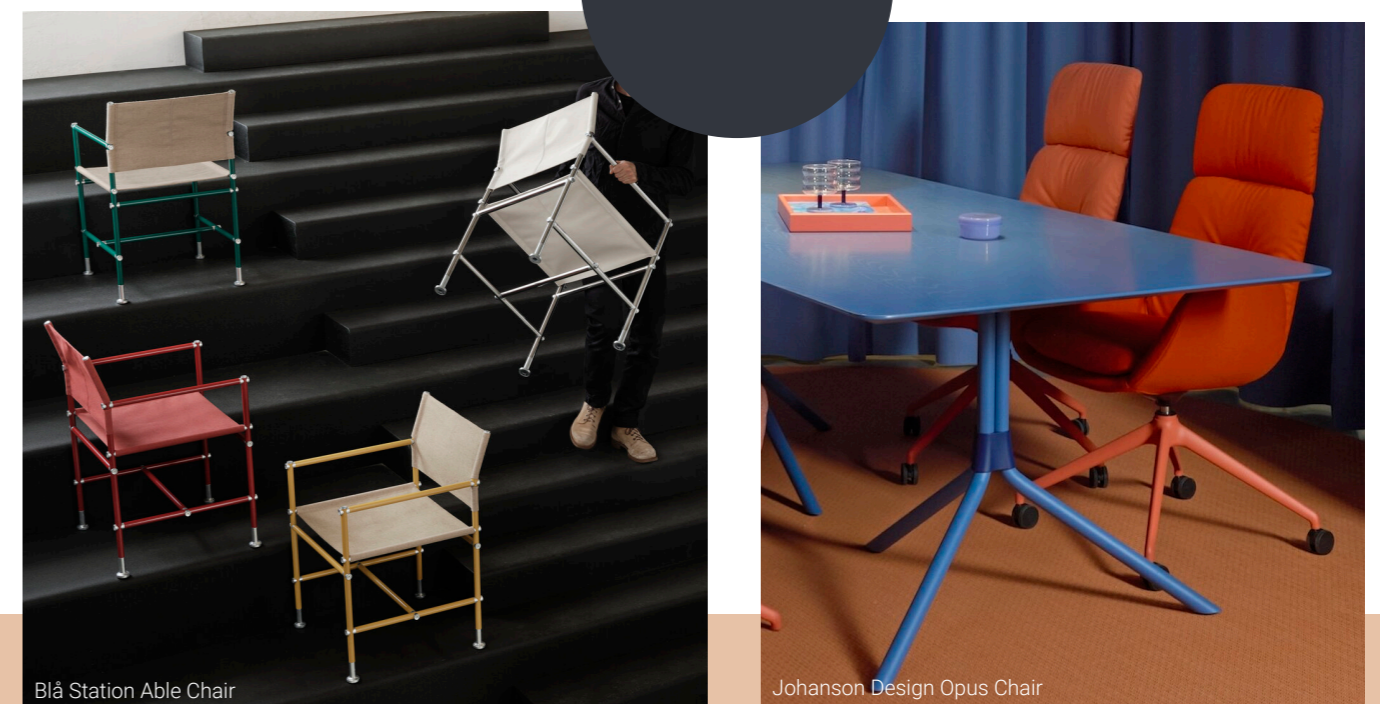

NYHETER

Blå Station Able Chair