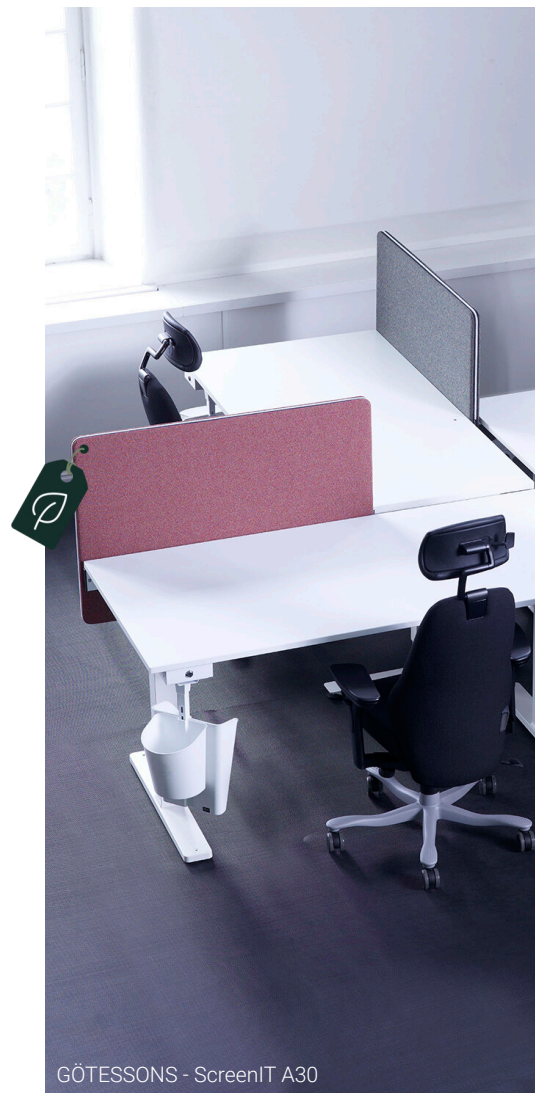

GÖTESSONS - ScreenIT A30