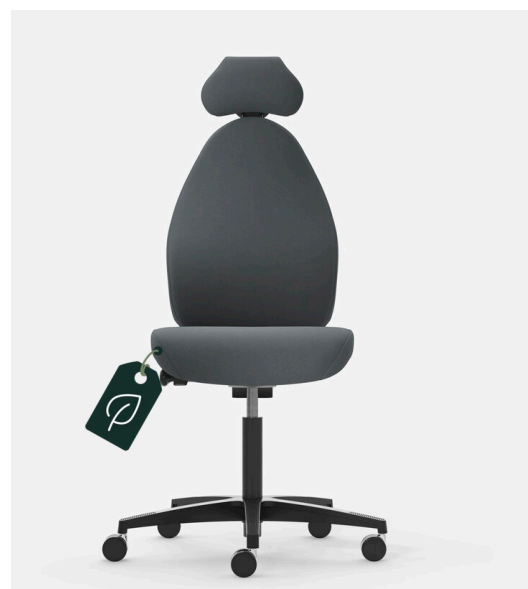

MÅLMSTOLEN - Active R3 High