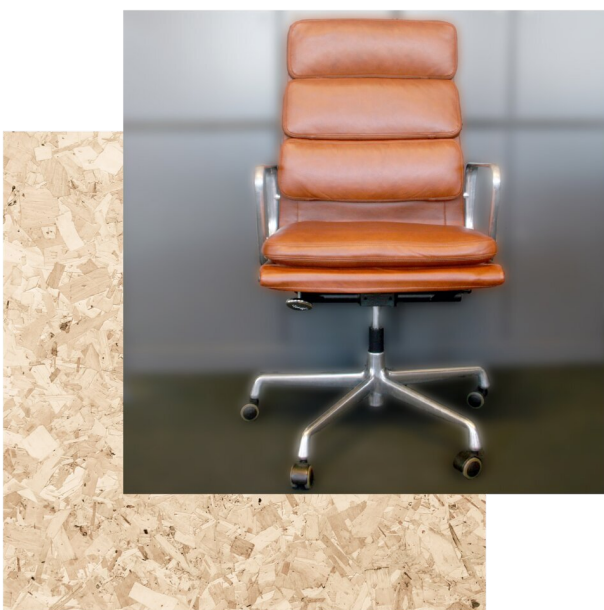

LINDBAK
RE
+ MøbelMeglernes