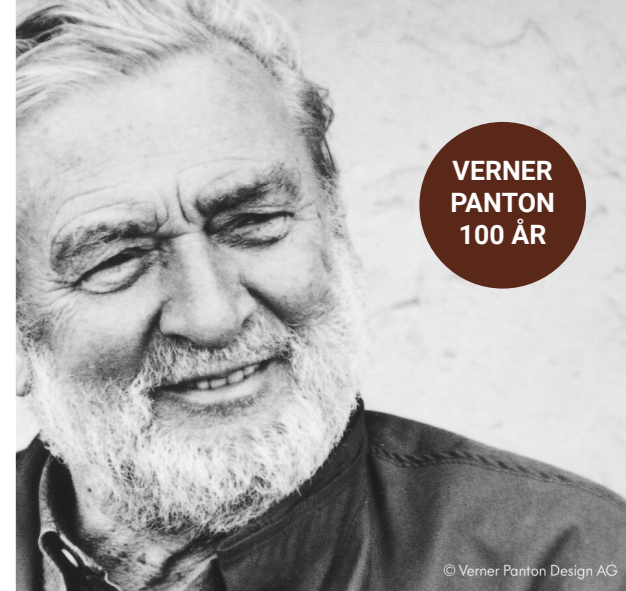

KLASSIKERE I
NYE FARGER

Vitra Eames kolleksjon - Nå med nye fargenyanser.

Interstuhl Eco Up er produsert med miljøvennlige materialer og er 100 % resirkulerbar.

Fora Form Odd
kommer nå
med ladefunksjon.

NYHET:
RH Mereo Mesh kontorstol.

**VERNER
PANTON
100 ÅR**

© Verner Pantan Design AG

Verner Pantan (1926–1998) sin 100-årsdag markeres i 2026.

Som en av 1900-tallets mest visjonære designere, revolusjonerte han interiørverdenen med sin futuristiske estetikk og lekne bruk av form og farger – en arv som føles like moderne og inspirerende i dag.