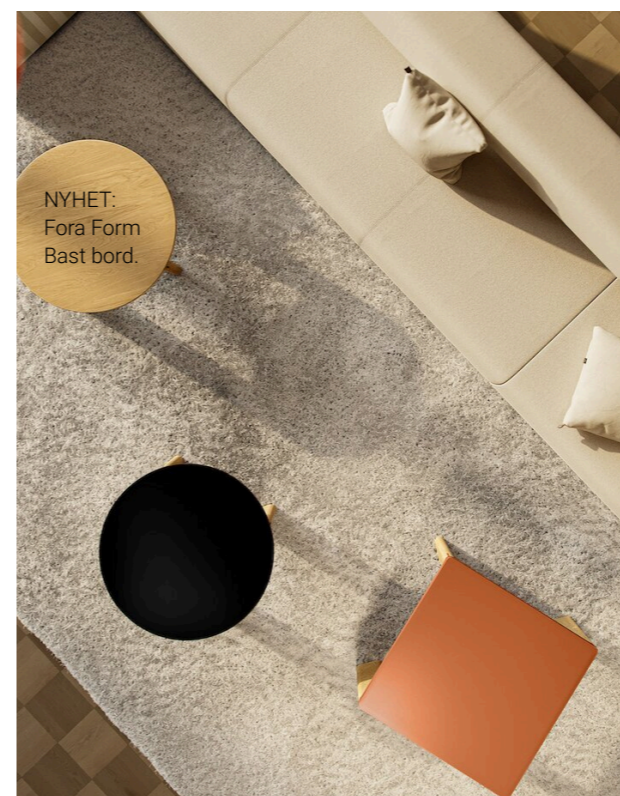

Vitra har nå kommet med nytt understell i hvit aluminium på Soft Pad.

NYHET:
Eskoleia har i samarbeid med designer Jonas Ravlo Stokke utarbeidet den nye serien Unit.

Lintex
Silk glass
glasstavle.

Vitra har nå kommet med nye utførelser på sin klassiske Lounge Chair.

Profim Snap loungestol er laget av 75 % resirkulert plast.

NYHET:
Fora Form
Bast bord.

NYHET:
&Tradition Hi Lo sofa og Rombe hyllesystem. Wire Stool med VP11 top i Bianco Carrara marmor.

PANTONE®
11-4201 TCX
Cloud Dancer