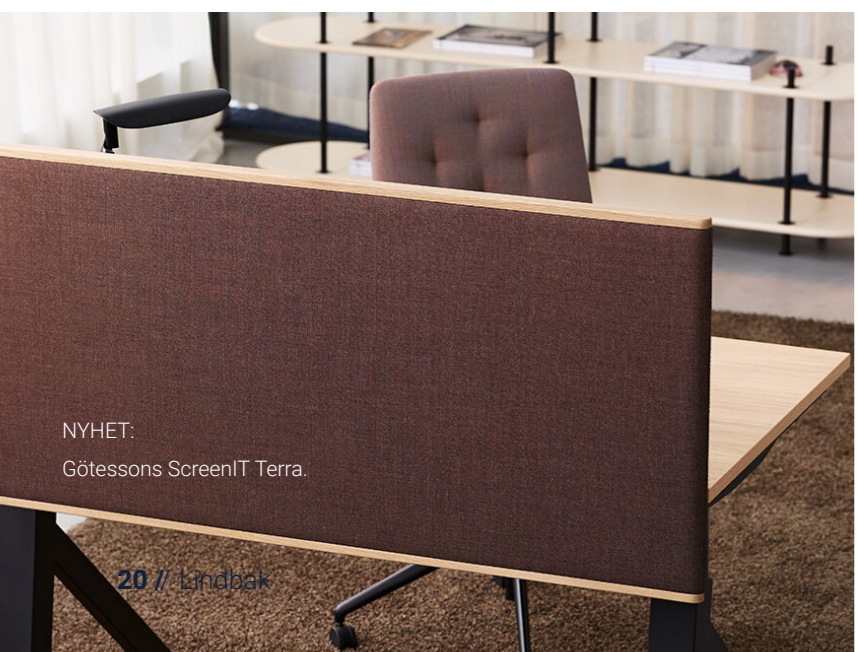

NYHET:
Normann Kube sofa og
Brown Panthom bord.

NYHET:
Götessons ScreenIT Terra.