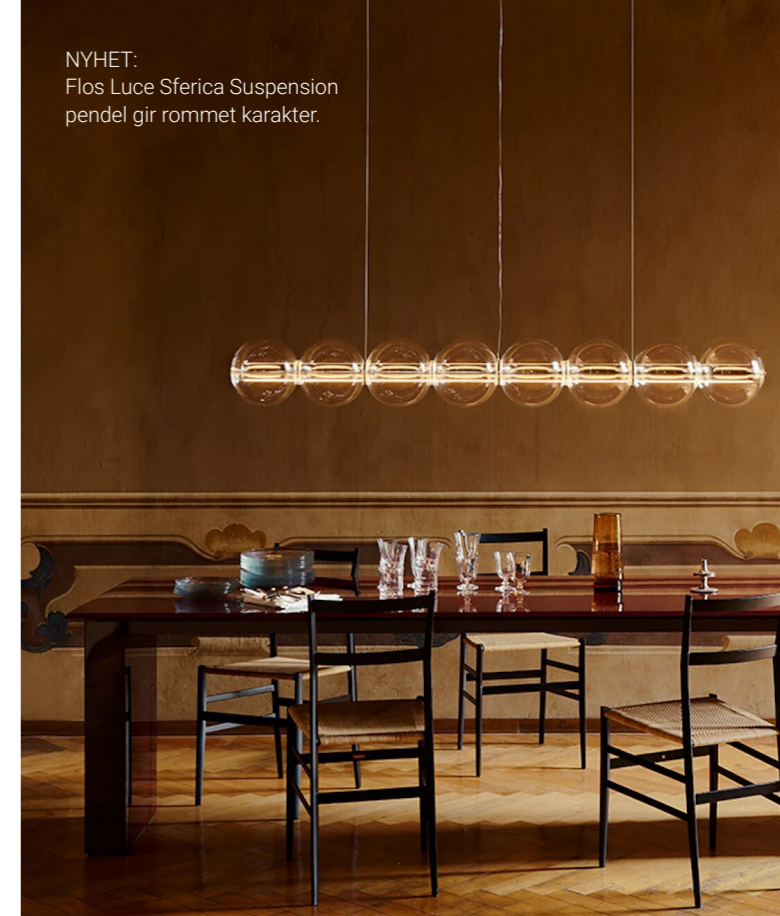

NYHET:
Flos Luce Sferica Suspension
pendel gir rommet karakter.