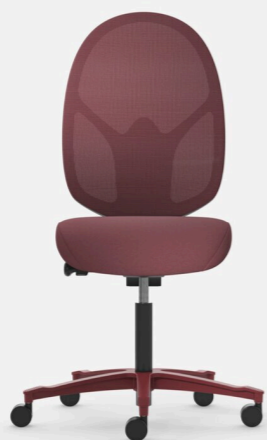

NYHET:
Malmstolen R3 Mesh (Her i Ember Red)