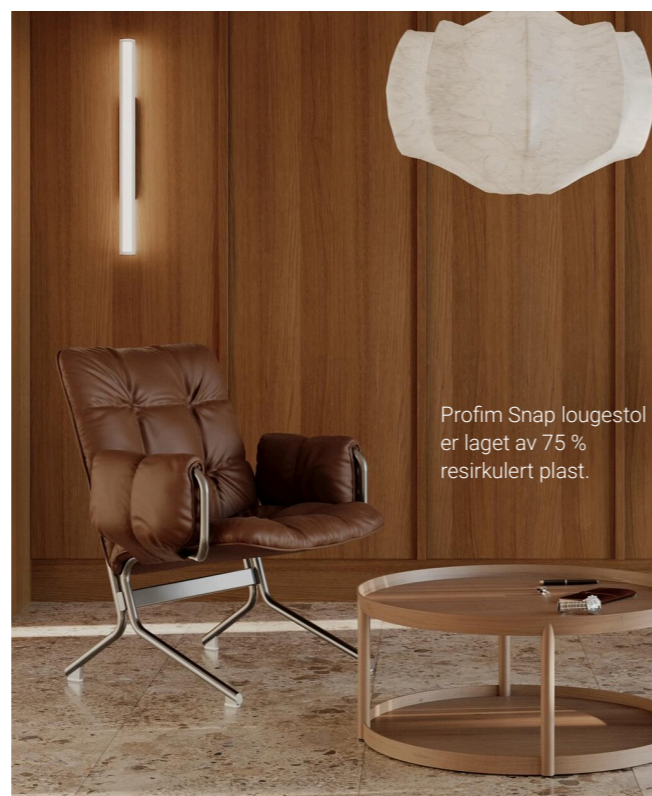

Vitra har nå kommet med nytt understell i hvit aluminium på Soft Pad.

NYHET:
Eskoleia har i samarbeid med designer Jonas Ravlo Stokke utarbeidet den nye serien Unit.

Lintex
Silk glass
glasstavle.

Vitra har nå kommet med nye utførelser på sin klassiske Lounge Chair.