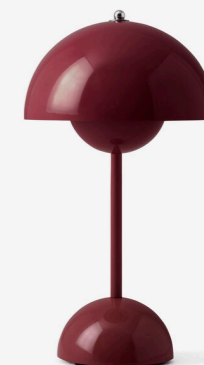

NYHET:
HAY Annex bord og
Layout Armchair.

NYHET:
Wendelboe Trim bord finnes i ulike str.
Her i burgunder.

Fritz Hansen After
bord i rød marmor.

NYHET:
HAY Perforated Cabinet.

Pantone chair ble designet av Verner Pantan i 1959. Vitra har i forbindelse med 100 års jubileet lansert Limited Edition.