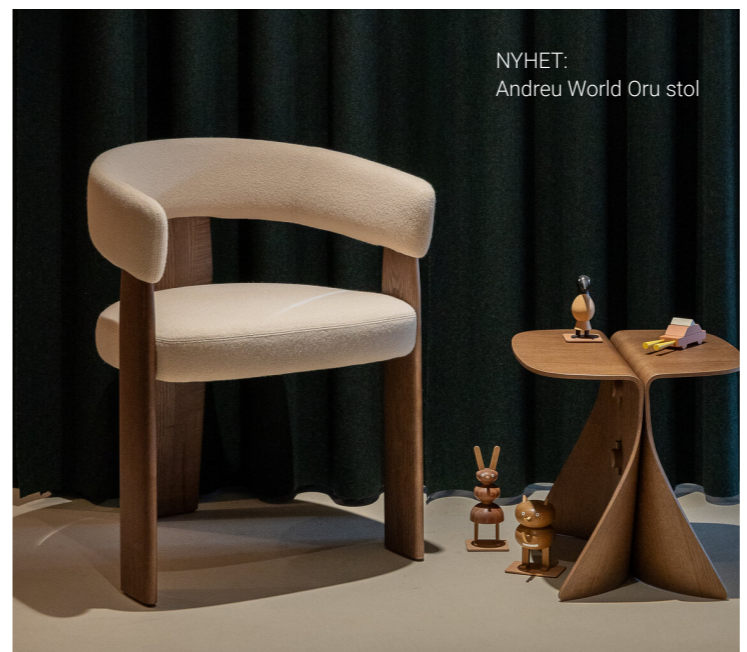

NYHET:
Swedse Mandy Easy chair

NYHET:
Audo Copenhagen Tile
Rug, Harbour Lounge
Chair og Crescent hylle.

NYHET:
Mater Terra Portable
bordlampe.

NYHET:
Götessons ScreenIT Terra.

NYHET:
Normann Kube sofa og
Brown Panthom bord.