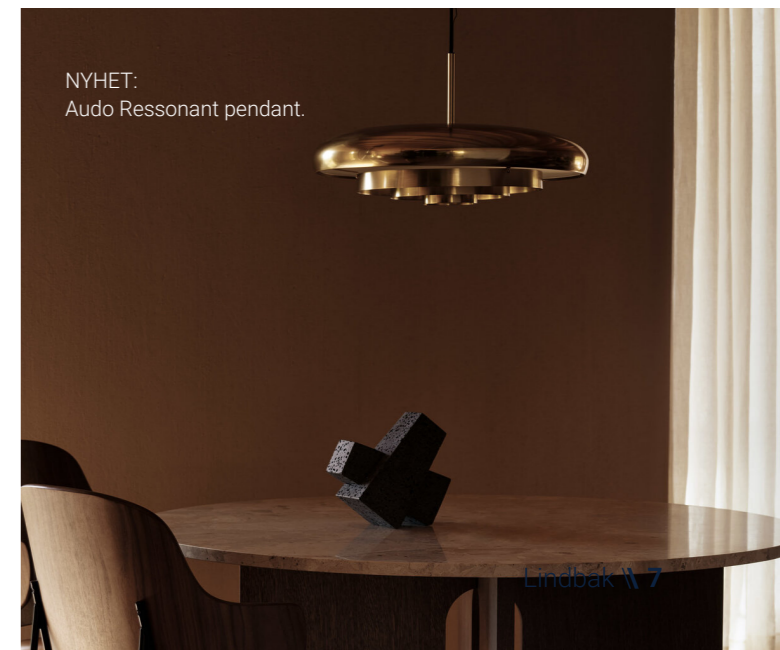

NYHET:
Audo Ressonant pendant.