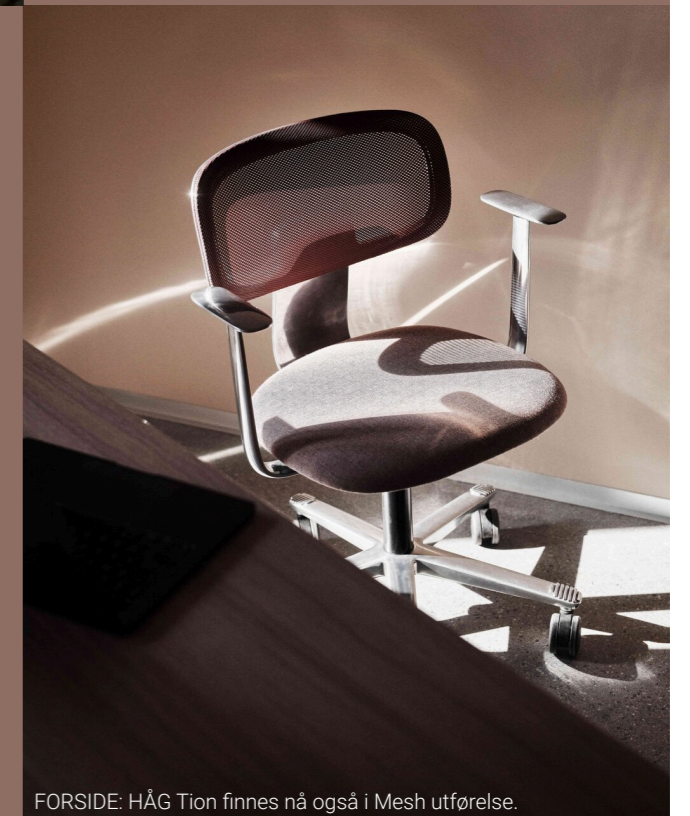

FORSIDE: HÅG Tion finnes nå også i Mesh utførelse.