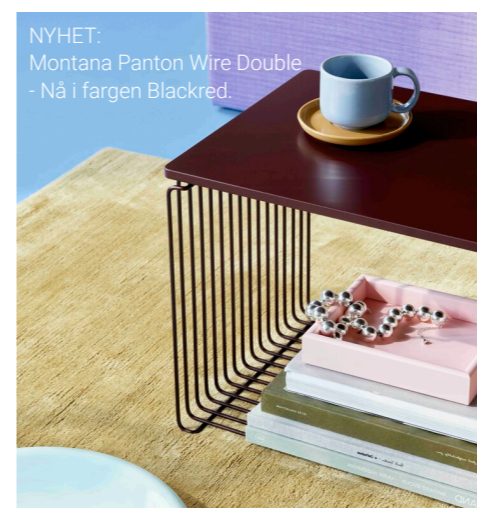

NYHET:
HAY Annex bord og
Layout Armchair.

NYHET:
Wendelboe Trim bord finnes i ulike str.
Her i burgunder.

Fritz Hansen After
bord i rød marmor.

NYHET:
HAY Perforated Cabinet.

Pantone chair ble designet av Verner Pantan i 1959. Vitra har i forbindelse med 100 års jubileet lansert Limited Edition.

&Tradition Flowerpot VP9 er en av Verner Pantans mest ikoniske lamper, formgitt på slutten av 1960-tallet. **Lindbak \ 15**

FARGEHARMONI

Sett farge på sosiale soner og møteplasser.

Muuto har lansert Re-Norm som gir en personlig touch til ethvert møterom. Vasen Kink har nå blitt lansert i ny farge og lampen Ambit har også kommet i ny utførelse (aluminium).

NYHET:
Andreu World Bolette loungebio.

Paradigm sofaen ble designet i 1969, og er nå relansert av Montana.

NYHET:
Montana Paradigm puff og Arrange (Masala 61)

NYHET:
Montana Panton Wire Double - Nå i fargen Blackred.