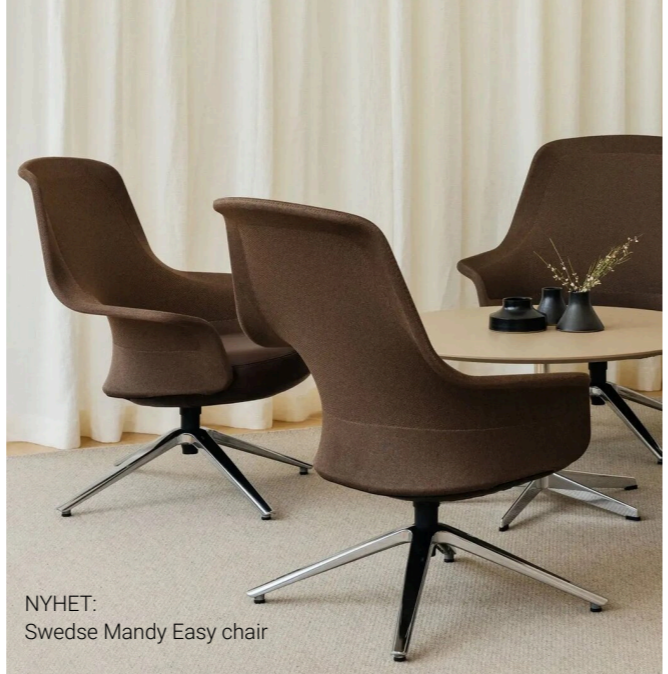

NYHETER I BRUNE NYANSER OG VARME TONER

Veng spise stol - ny
relansering fra Eikund.

NYHET:
HAY Aplet bordlampe og Box coffee table i varm eik.

NYHET:
Northern Vev Dining Chair.

NYHET:
Andersen Anch Chair
og Space Flip table.