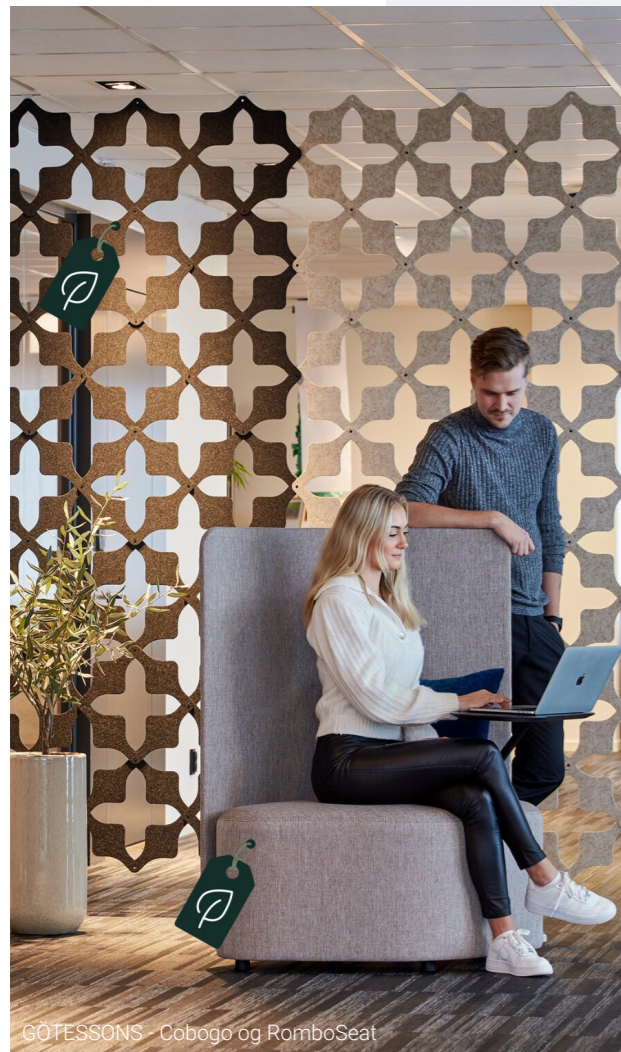

ABSTRACTA - Wall of Art og Moon Lamp

Zen Pod fra Abstracta

er perfekt for å ringe eller jobbe fokusert en stund uten å forstyrre kollegaer eller bli forstyrret.

GÖTESSONS - Cobogo og RomboSeat

ABSTRACTA - Aircone