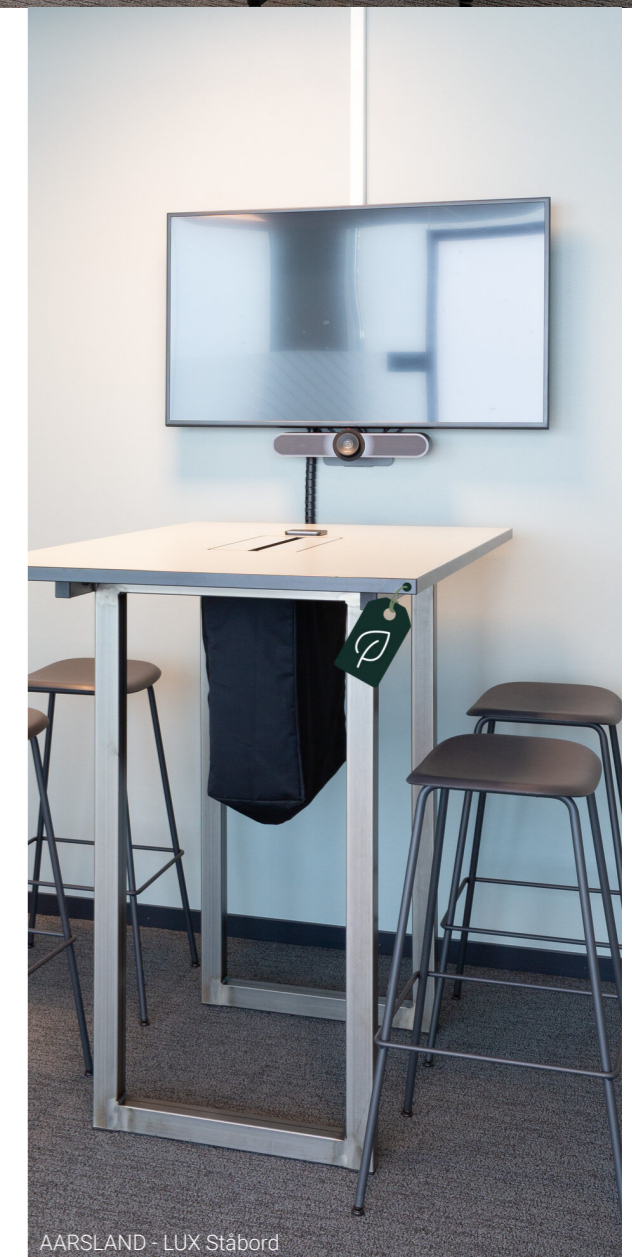

AARSLAND - LUX Ståbord