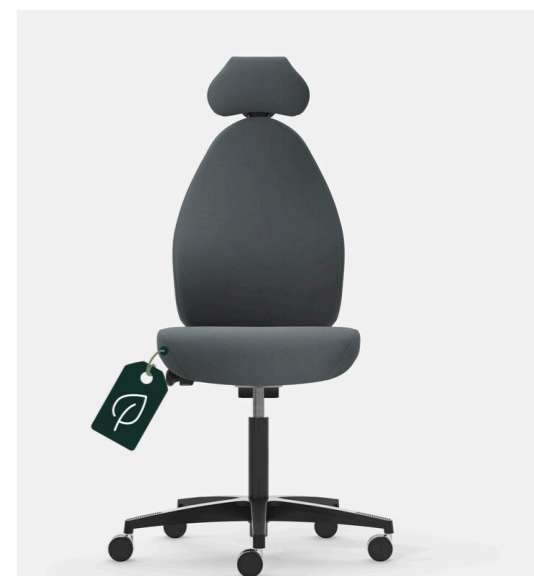

RH - Logic 400

VISSTE DU AT

hele produktutvalget til MALMSTOLEN er miljøsertifisert med de nye og strengere kriteriene til Møbelfakta og Svanen.

MALMSTOLEN - 7000 High

MALMSTOLEN - Active R3 High

HÅG - Futu Mesh