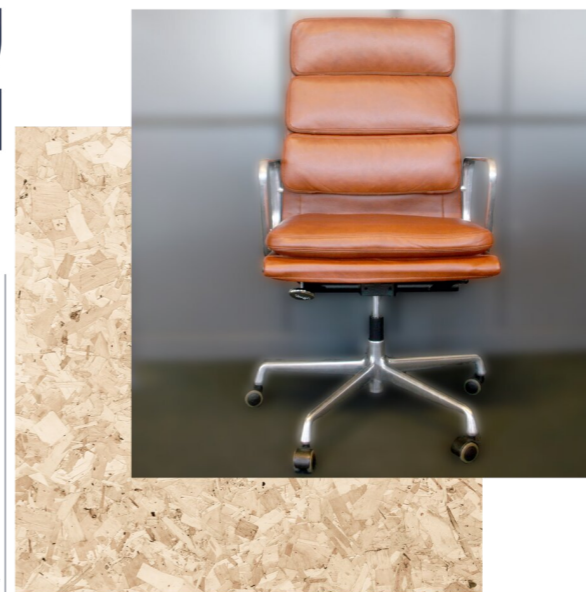

GJENBRUK ER SMARTE VALG

Vi i Lindbak ønsker å skape en bærekraftig framtid på norske arbeidsplasser.

I Norge kastes det gjennomsnittlig over 37 tonn møbler årlig. Dette ønsker vi å gjøre noe med. Gjennom Lindbak:RE og vårt samarbeid med Møbelmeglerne jobber vi aktivt for å gjøre det enklere å handle og selge brukt.

[Les mer her.](#)

LINDBAK
RE + MøbelMeglerne