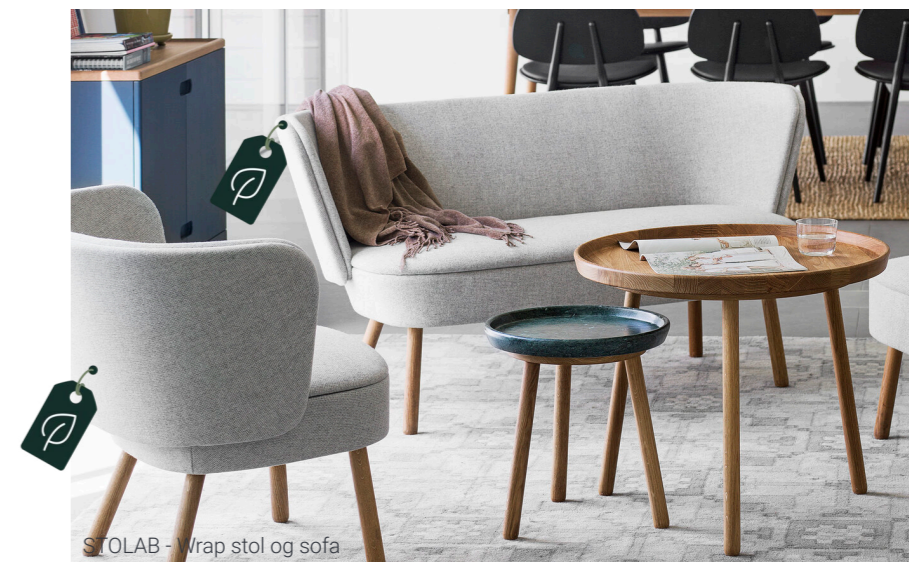

GRØNNE SOFAER OG LENESTOLER

Sofaen **Tiki fra Fogia** er designet av Andreas Engelsvik og merket med Svensk Möbelfakta. Finnes også i 2-seter og lenestol.