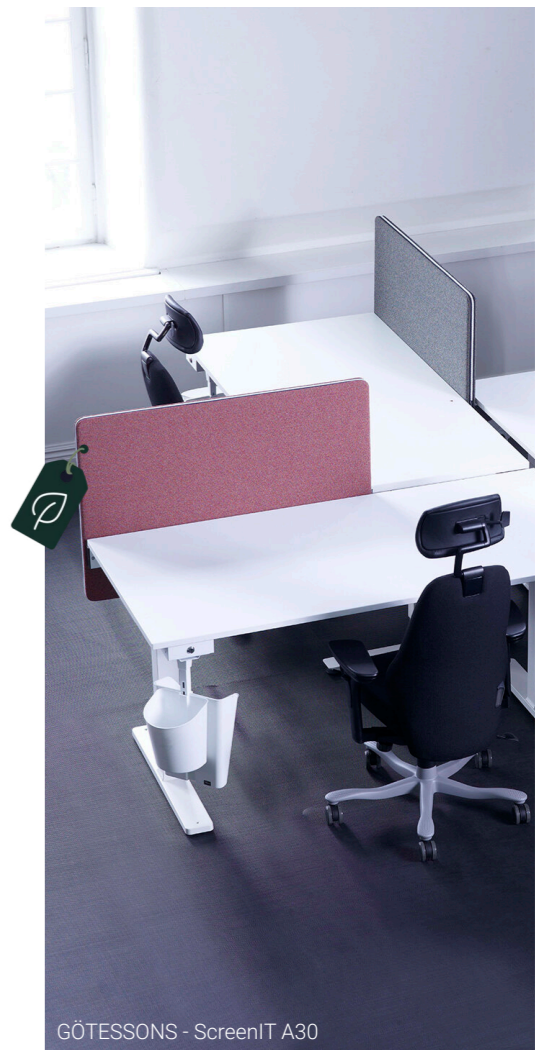

Vitra ID Trim

SE ETTER
GRØNT VALG

AARSLAND - Edge arbeidsbord

ABSTRACTA - Softline

GÖTESSONS - ScreenIT A30

ABSTRACTA - Softliné

OSNES - Edge bordskjerm

SVENSK MÖBELFAKTA